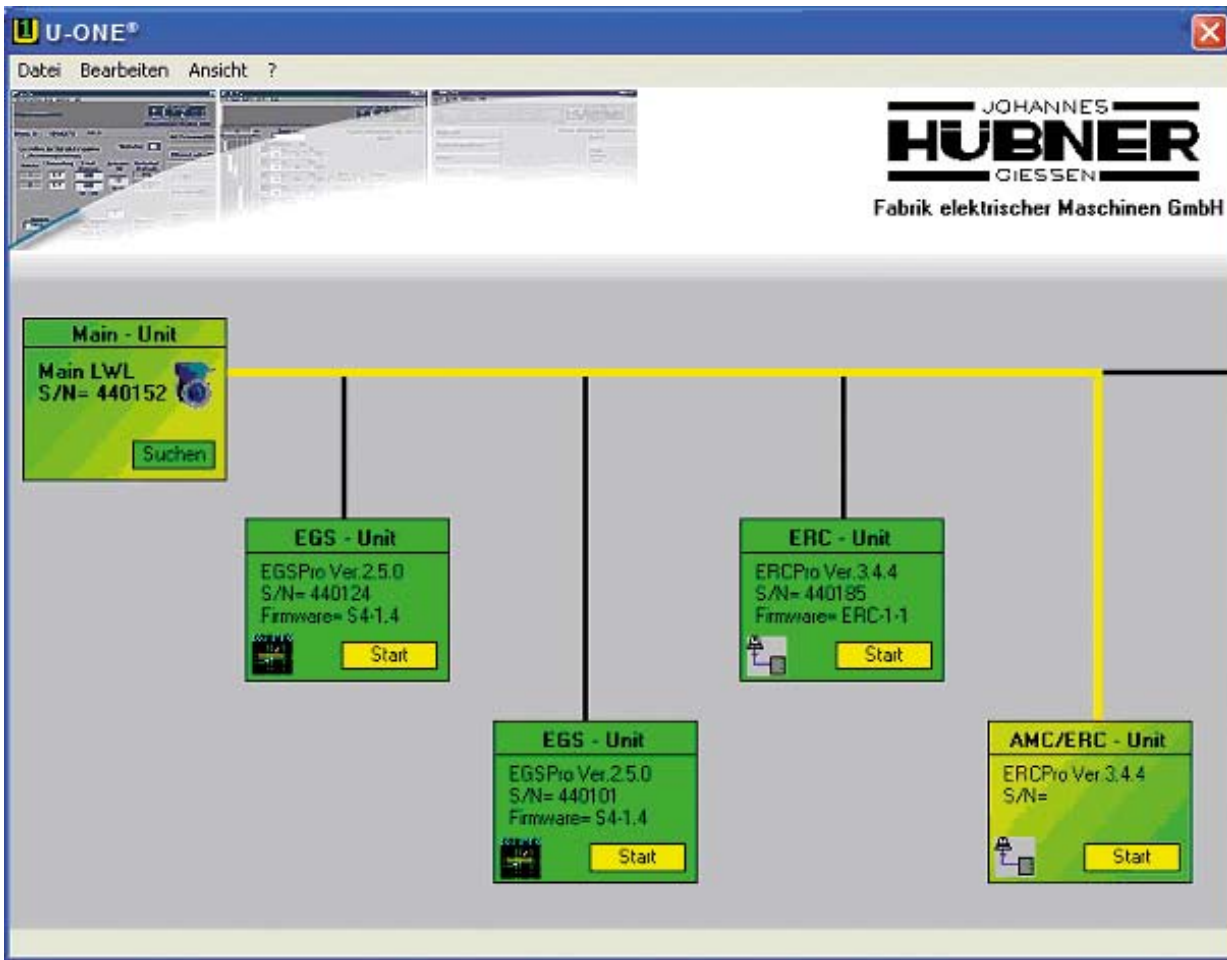

**Zentrale Programmierung  
über Decoder UO-EM-D2**

**Central programming via  
decoder UO-EM-D2**

Programmierbare Funktionen siehe  
technische Daten der Elektronik-  
Funktionsmodule

*Programmable functions see technical  
data of the electronic function modules*