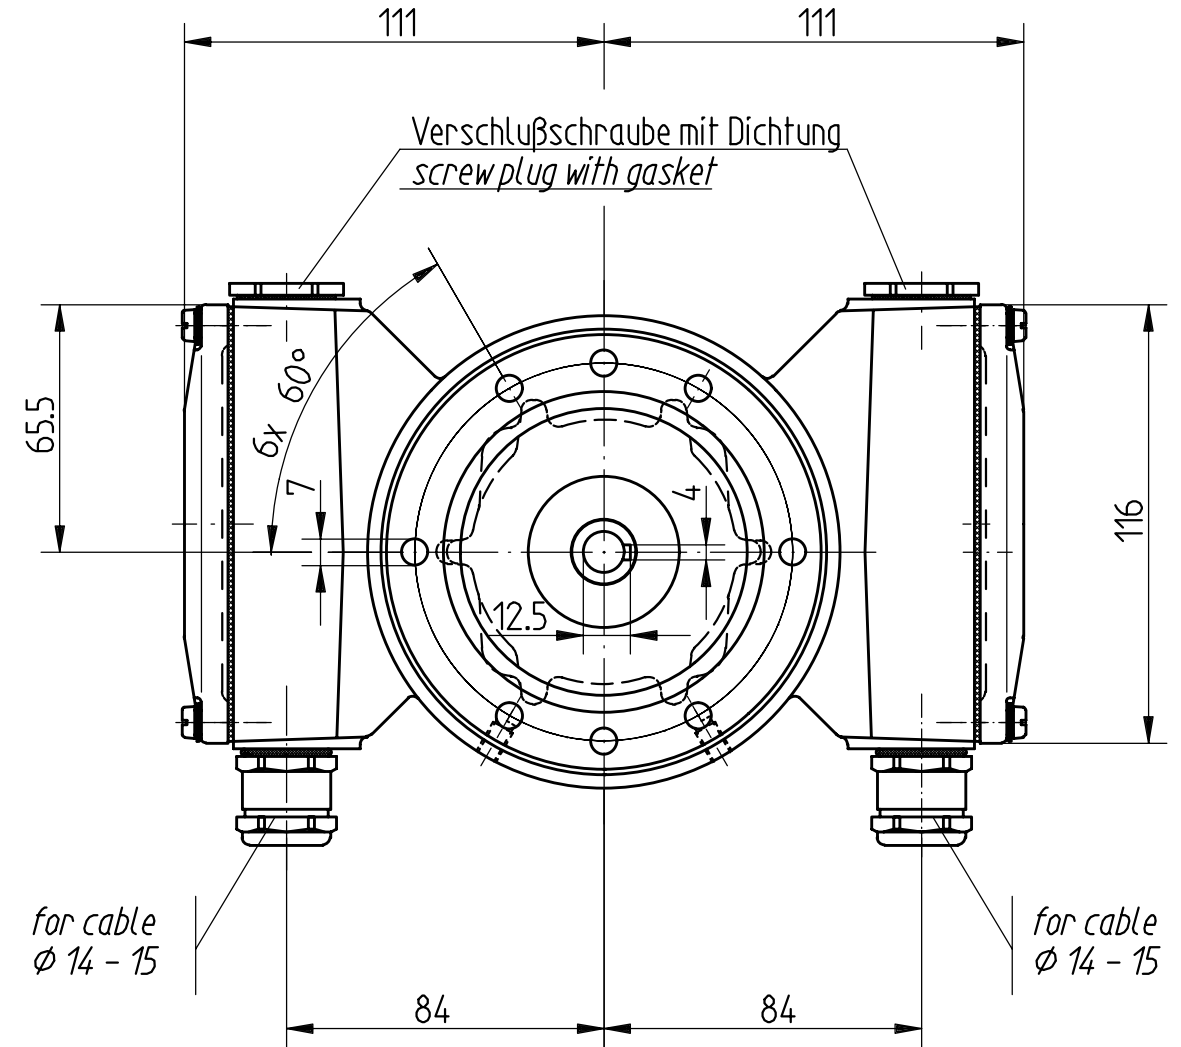

AS  
DE

Verschlussschraube unverlierbar  
zur Hand - Drehzahlmessung  
nur auf Bestellung!

*captive screw plug for  
manual speed measurement  
optional*

Anderungen vorbehalten  
modifications reserved

Bauform: B5 construction:		Maßstab 1:2		ID-Nr. 11223
		Maßzeichnung / Dimension Drawing		
		Benennung		FG 4 KK EGS 3.. KK EGS 4 KK
		Zeichnungs-Nr.		HM 93 M 53 682 KK
		Ers.f.:		Ers.d.:
Zust	Anderung	Datum	Name	Urspr.
				Blatt
				BL.

\* AS - Wellenzapfen  $\phi 14$  j6 ist ausfahrbar  
DE shaft  $\phi 14$  j6 can be provided