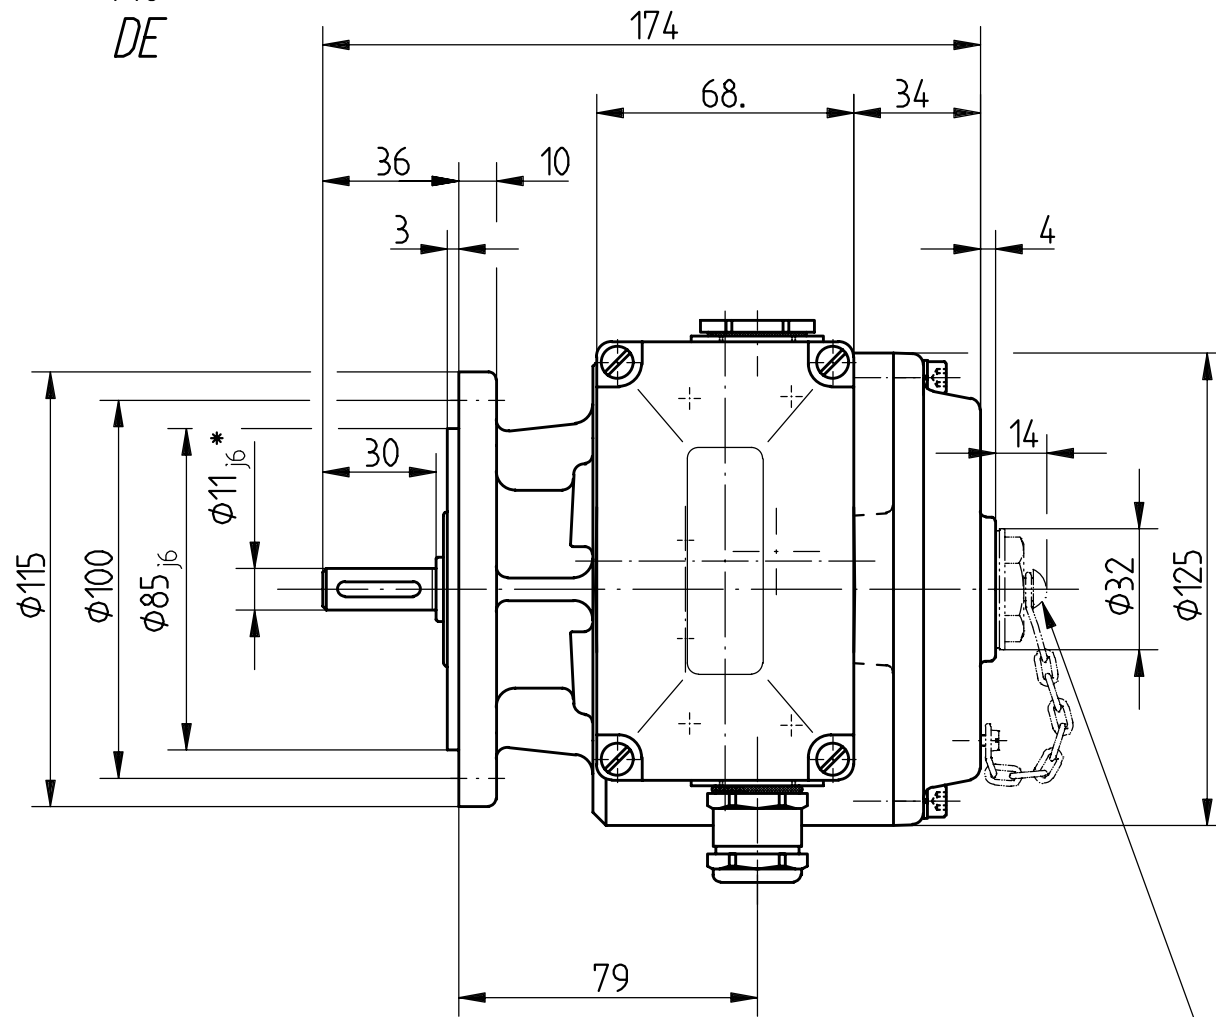

AS  
DE

Verschlussschraube unverlierbar  
zur Hand - Drehzahlmessung  
nur auf Bestellung!

*captive screw plug for  
manual speed measurement  
optional*

Anderungen vorbehalten  
modifications reserved

Bauform: B5 construction:		Maßstab 1:2		ID-Nr. 11223
		Maßzeichnung / Dimension Drawing		
		Benennung		FG 4 KK EGS 3.. KK EGS 4 KK
		Zeichnungs-Nr.		HM 93 M 53 682 KK
		Ers.f.:		Ers.d.:
Zust	Anderung	Datum	Name	Urspr.
				Blatt
				BL.

\* AS - Wellenzapfen  $\phi 14$  j6 ist ausfahrbar  
DE shaft  $\phi 14$  j6 can be provided